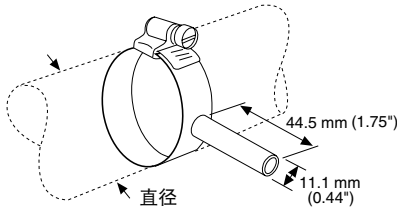

经济型卡口式 热电偶 配备不锈钢 铠装电缆

- ✔ 工作温度高达480°C (900°F)
(不包括T型热电偶)
- ✔ 有多种浸没长度、类型和安装形式可供选择
- ✔ 标准配置可快速交货
- ✔ 304不锈钢结构
- ✔ 7 mm (0.275")不锈钢软电缆 [标配1.5 m (60")]空管设计
- ✔ 玻璃纤维编织带绝缘层、20号线规单股热电偶线
- ✔ 绞线作为选件提供
- ✔ 接地型 (热电偶与探头内部相连)

适用于卡口式热电偶的管箍适配器

†注: 对于所有与管箍适配器一起使用的卡口式热电偶, 热电偶尺寸“A”值应选择57 mm (2.25")。

无需钻孔即可测量管道温度。拆装简便。

型号 ANSI色标	适合管路 直径(in)	材质为不锈钢
BTC-1	1/2 ~ 7/8	
BTC-2	7/8 ~ 1 1/2	
BTC-3	1 5/16 ~ 2 1/4	
BTC-4	2 1/4 ~ 3 5/16	
BTC-5	3 5/16 ~ 4 1/4	
BTC-6	4 5/16 ~ 5 1/4	

标准卡口式挤入型探头

外形尺寸*	类型	冷端 端接	型号 ANSI色标
<p>直型</p> <p>A = 57.2 mm (2 1/4") 或 89 mm (3 5/8") B = 1.5 m (60")</p>	J	1	BT-000-J-n-60-1
	J	2	BT-000-J-n-60-2
	K	1	BT-000-K-n-60-1
	K	2	BT-000-K-n-60-2
	T	1	BT-000-T-n-60-1
	T	2	BT-000-T-n-60-2
<p>90°弯头</p> <p>A = 57.2 mm (2.25") 或 89 mm (3.50") B = 1.5 m (60")</p>	J	1	BT-090-J-n-60-1
	J	2	BT-090-J-n-60-2
	K	1	BT-090-K-n-60-1
	K	2	BT-090-K-n-60-2
	T	1	BT-090-T-n-60-1
	T	2	BT-090-T-n-60-2
<p>A = 57.2 mm (2.25") 或 89 mm (3.50") B = 1.5 m (60")</p>	E	1	BT-000-E-n-60-1
	E	2	BT-000-E-n-60-2
	J	1	BT-090-J-n-60-1
	J	2	BT-090-J-n-60-2
	K	1	BT-090-K-n-60-1
	K	2	BT-090-K-n-60-2

*注: 将标准“A”尺寸2 1/4或3 1/2填入空格(n)。提供有更大长度, 需按每英寸支付费用。标准“B”尺寸为60”。如需更大长度, 请将“60”更改为所需长度(单位英寸), 价格中需增加每英尺的费用。欲购未接地型(热电偶与探头内部不相连), 请将后缀“-UNGROUND”添加到型号中。

†订购示例: BT-090-K-2 1/4-60-2 是一款带90°弯头的卡口式探头, K型, A尺寸为2 1/4, 60"铠装电缆和OSTW热电偶连接器。