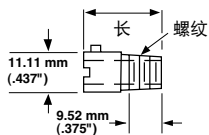

适用于卡口式热电偶的管箍适配器

†注: 对于所有与管箍适配器一起使用的卡口式热电偶, 热电偶尺寸“A”值应选择57 mm (2.25")。

无需钻孔即可测量管道温度。拆装简便。

型号 ANSI色标	适合管路 直径(in)	材质为不锈钢
BTC-1	1/2 ~ 7/8	
BTC-2	7/8 ~ 1 1/2	
BTC-3	1 5/16 ~ 2 1/4	
BTC-4	2 1/4 ~ 3 5/16	
BTC-5	3 5/16 ~ 4 1/4	
BTC-6	4 5/16 ~ 5 1/4	

标准卡口式挤入型探头

外形尺寸*	类型	冷端 端接	型号 ANSI色标
<p>直型</p> <p>A = 57.2 mm (2 1/4") 或 89 mm (3 5/8") B = 1.5 m (60")</p>	J	1	BT-000-J-n-60-1
	J	2	BT-000-J-n-60-2
	K	1	BT-000-K-n-60-1
	K	2	BT-000-K-n-60-2
	T	1	BT-000-T-n-60-1
	T	2	BT-000-T-n-60-2
<p>90°弯头</p> <p>A = 57.2 mm (2.25") 或 89 mm (3.50") B = 1.5 m (60")</p>	J	1	BT-090-J-n-60-1
	J	2	BT-090-J-n-60-2
	K	1	BT-090-K-n-60-1
	K	2	BT-090-K-n-60-2
	T	1	BT-090-T-n-60-1
	T	2	BT-090-T-n-60-2
<p>A = 57.2 mm (2.25") 或 89 mm (3.50") B = 1.5 m (60")</p>	E	1	BT-000-E-n-60-1
	E	2	BT-000-E-n-60-2
	J	1	BT-090-J-n-60-1
	J	2	BT-090-J-n-60-2
	K	1	BT-090-K-n-60-1
	K	2	BT-090-K-n-60-2

*注: 将标准“A”尺寸2 1/4或3 1/2填入空格(n)。提供有更大长度, 需按每英寸支付费用。标准“B”尺寸为60”。如需更大长度, 请将“60”更改为所需长度(单位英寸), 价格中需增加每英尺的费用。欲购未接地型(热电偶与探头内部不相连), 请将后缀“-UNGROUND”添加到型号中。

†订购示例: BT-090-K-2 1/4-60-2 是一款带90°弯头的卡口式探头, K型, A尺寸为2 1/4, 60"铠装电缆和OSTW热电偶连接器。

适用于卡口式热电偶的适配器

与压合接头类似, 但不进行密封

型号 ANSI色标	长度 (in)	螺纹 尺寸
BTA-1	7/8	3/8-27 NPT
BTA-2	7/8	3/8-24
BTA-3	1%	3/8-27 NPT
BTA-4	1%	3/8-24
BTA-5	2 1/2	3/8-27 NPT
BTA-6	2 1/2	3/8-24

簧压卡口式热电偶的钻孔选择表

孔深“C” mm (in)**	探头长度“A”(in)		
	7/8" 长适配器	1 1/8" 长适配器	2 1/2" 长适配器
6 ~ 13 (1/4 ~ 1/2)	1%	2	3%
13 ~ 25 (1/2 ~ 1)	2	2 1/2	3%
25 ~ 38 (1 ~ 1 1/2)	2 1/2	3	4%
38 ~ 50 (1 1/2 ~ 2)	3	3 1/2	4%
50 ~ 64 (2 ~ 2 1/2)	3 1/2	4	5%
64 ~ 76 (2 1/2 ~ 3)	4	4 1/2	5%
76 ~ 89 (3 ~ 3 1/2)	4 1/2	5	6%
89 ~ 102 (3 1/2 ~ 4)	5	5 1/2	6%
102 ~ 114 (4 ~ 4 1/2)	5 1/2	6	7%
114 ~ 127 (4 1/2 ~ 5)	6	6 1/2	7%