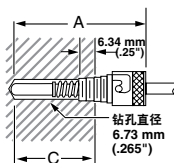

适用于卡口式热电偶的管箍适配器

†注: 对于所有与管箍适配器一起使用的卡口式热电偶, 热电偶尺寸“A”值应选择57 mm (2.25")。

无需钻孔即可测量管道温度。拆装简便。

型号 ANSI色标	适合管路 直径(in)	材质为不锈钢
BTC-1	1/2 ~ 7/8	
BTC-2	7/8 ~ 1 1/2	
BTC-3	1 5/16 ~ 2 1/4	
BTC-4	2 1/4 ~ 3 5/16	
BTC-5	3 5/16 ~ 4 1/4	
BTC-6	4 5/16 ~ 5 1/4	

标准卡口式挤入型探头

外形尺寸*	类型	冷端 端接	型号 ANSI色标
<p>直型</p> <p>A = 57.2 mm (2 1/4") 或 89 mm (3 5/8") B = 1.5 m (60")</p>	J	1	BT-000-J-n-60-1
	J	2	BT-000-J-n-60-2
	K	1	BT-000-K-n-60-1
	K	2	BT-000-K-n-60-2
	T	1	BT-000-T-n-60-1
	T	2	BT-000-T-n-60-2
<p>90°弯头</p> <p>A = 57.2 mm (2.25") 或 89 mm (3.50") B = 1.5 m (60")</p>	J	1	BT-090-J-n-60-1
	J	2	BT-090-J-n-60-2
	K	1	BT-090-K-n-60-1
	K	2	BT-090-K-n-60-2
	T	1	BT-090-T-n-60-1
	T	2	BT-090-T-n-60-2
<p>A = 57.2 mm (2.25") 或 89 mm (3.50") B = 1.5 m (60")</p>	E	1	BT-000-E-n-60-1
	E	2	BT-000-E-n-60-2
	J	1	BT-090-J-n-60-1
	J	2	BT-090-J-n-60-2
	K	1	BT-090-K-n-60-1
	K	2	BT-090-K-n-60-2

*注: 将标准“A”尺寸2 1/4或3 1/2填入空格(n)。提供有更大长度, 需按每英寸支付费用。标准“B”尺寸为60”。如需更大长度, 请将“60”更改为所需长度(单位英寸), 价格中需增加每英尺的费用。欲购未接地型(热电偶与探头内部不相连), 请将后缀“-UNGROUND”添加到型号中。

†订购示例: BT-090-K-2 1/4-60-2 是一款带90°弯头的卡口式探头, K型, A尺寸为2 1/4, 60"铠装电缆和OSTW热电偶连接器。

适用于卡口式热电偶的适配器

与压合接头类似, 但不进行密封

型号 ANSI色标	长度 (in)	螺纹 尺寸
BTA-1	7/8	3/8-27 NPT
BTA-2	7/8	3/8-24
BTA-3	1%	3/8-27 NPT
BTA-4	1%	3/8-24
BTA-5	2 1/2	3/8-27 NPT
BTA-6	2 1/2	3/8-24

簧压卡口式热电偶的钻孔选择表

孔深“C” mm (in)**	探头长度“A”(in)		
	7/8" 长适配器	1 1/8" 长适配器	2 1/2" 长适配器
6 ~ 13 (1/4 ~ 1/2)	1%	2	3%
13 ~ 25 (1/2 ~ 1)	2	2 1/2	3%
25 ~ 38 (1 ~ 1 1/2)	2 1/2	3	4%
38 ~ 50 (1 1/2 ~ 2)	3	3 1/2	4%
50 ~ 64 (2 ~ 2 1/2)	3 1/2	4	5%
64 ~ 76 (2 1/2 ~ 3)	4	4 1/2	5%
76 ~ 89 (3 ~ 3 1/2)	4 1/2	5	6%
89 ~ 102 (3 1/2 ~ 4)	5	5 1/2	6%
102 ~ 114 (4 ~ 4 1/2)	5 1/2	6	7%
114 ~ 127 (4 1/2 ~ 5)	6	6 1/2	7%