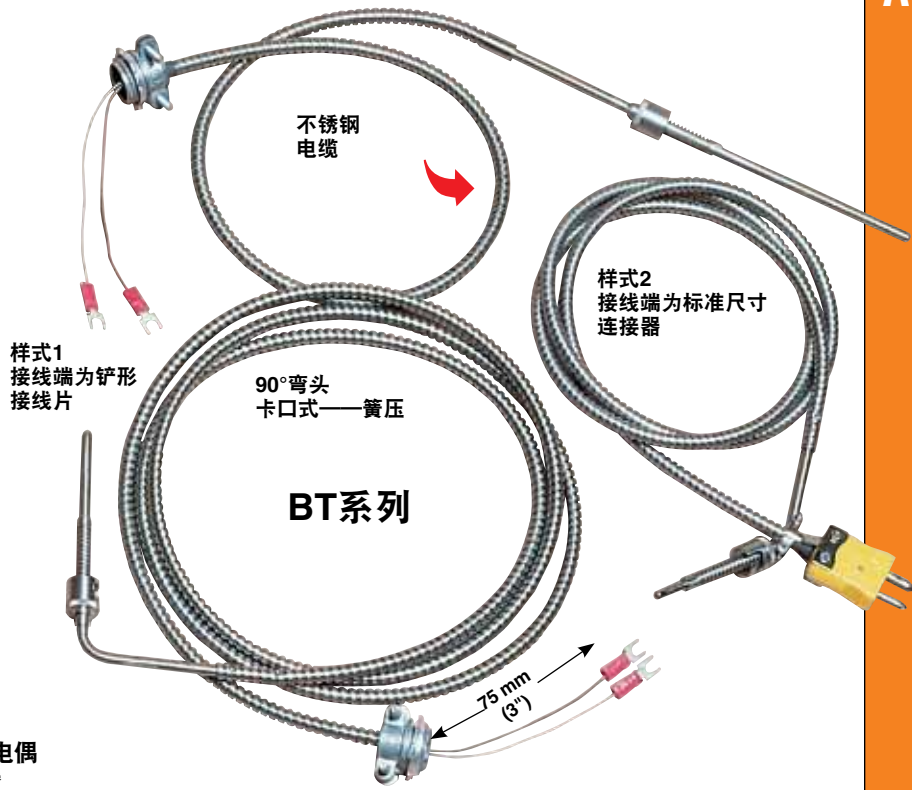

经济型卡口式 热电偶 配备不锈钢 铠装电缆

- ✔ 工作温度高达480°C (900°F)
(不包括T型热电偶)
- ✔ 有多种浸没长度、类型和安装形式可供选择
- ✔ 标准配置可快速交货
- ✔ 304不锈钢结构
- ✔ 7 mm (0.275")不锈钢软电缆 [标配1.5 m (60")]空管设计
- ✔ 玻璃纤维编织带绝缘层、20号线规单股热电偶线
- ✔ 绞线作为选件提供
- ✔ 接地型 (热电偶与探头内部相连)

适用于卡口式热电偶的管箍适配器

†注: 对于所有与管箍适配器一起使用的卡口式热电偶, 热电偶尺寸“A”值应选择57 mm (2.25")。

无需钻孔即可测量管道温度。拆装简便。

型号 ANSI色标	适合管路 直径(in)	材质为不锈钢
BTC-1	1/2 ~ 7/8	
BTC-2	7/8 ~ 1 1/2	
BTC-3	1 5/16 ~ 2 1/4	
BTC-4	2 1/4 ~ 3 5/16	
BTC-5	3 5/16 ~ 4 1/4	
BTC-6	4 5/16 ~ 5 1/4	

*注: 将标准“A”尺寸2 1/4或3 1/2填入空格(n)。提供有更大长度, 需按每英寸支付费用。标准“B”尺寸为60”。如需更大长度, 请将“60”更改为所需长度(单位英寸), 价格中需增加每英尺的费用。欲购未接地型(热电偶与探头内部不相连), 请将后缀“-UNGROUND”添加到型号中。

†订购示例: BT-090-K-2 1/4-60-2 是一款带90°弯头的卡口式探头, K型, A尺寸为2 1/4, 60"铠装电缆和OSTW热电偶连接器。

适用于卡口式热电偶的适配器

与压合接头类似, 但不进行密封

型号 ANSI色标	长度 (in)	螺纹 尺寸
BTA-1	7/8	3/8-27 NPT
BTA-2	7/8	3/8-24
BTA-3	1%	3/8-27 NPT
BTA-4	1%	3/8-24
BTA-5	2 1/2	3/8-27 NPT
BTA-6	2 1/2	3/8-24

簧压卡口式热电偶的钻孔选择表

孔深“C” mm (in)**	探头长度“A”(in)		
	7/8" 长适配器	1 1/8" 长适配器	2 1/2" 长适配器
6 ~ 13 (1/4 ~ 1/2)	1%	2	3%
13 ~ 25 (1/2 ~ 1)	2	2 1/2	3%
25 ~ 38 (1 ~ 1 1/2)	2 1/2	3	4%
38 ~ 50 (1 1/2 ~ 2)	3	3 1/2	4%
50 ~ 64 (2 ~ 2 1/2)	3 1/2	4	5%
64 ~ 76 (2 1/2 ~ 3)	4	4 1/2	5%
76 ~ 89 (3 ~ 3 1/2)	4 1/2	5	6%
89 ~ 102 (3 1/2 ~ 4)	5	5 1/2	6%
102 ~ 114 (4 ~ 4 1/2)	5 1/2	6	7%
114 ~ 127 (4 1/2 ~ 5)	6	6 1/2	7%